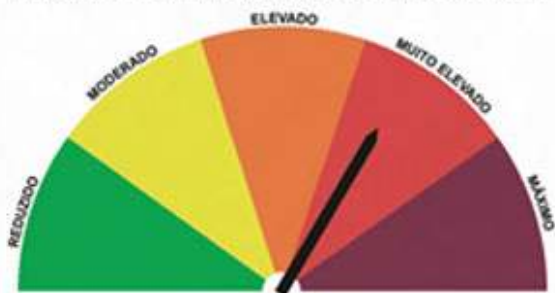

Sabias que

não é permitida,

a queima de sobrantes agrícolas ou florestais, durante o período crítico e, fora deste, quando o risco de incêndio seja muito elevado ou máximo,

fumar, lançar foguetes e fazer fogueiras, na floresta ou junto dela, durante o período crítico e, fora deste, quando o risco de incêndio seja muito elevado ou máximo;

Período crítico: 1 de Julho a 30 de Setembro

RISCO DE INCÊNDIO FLORESTAL